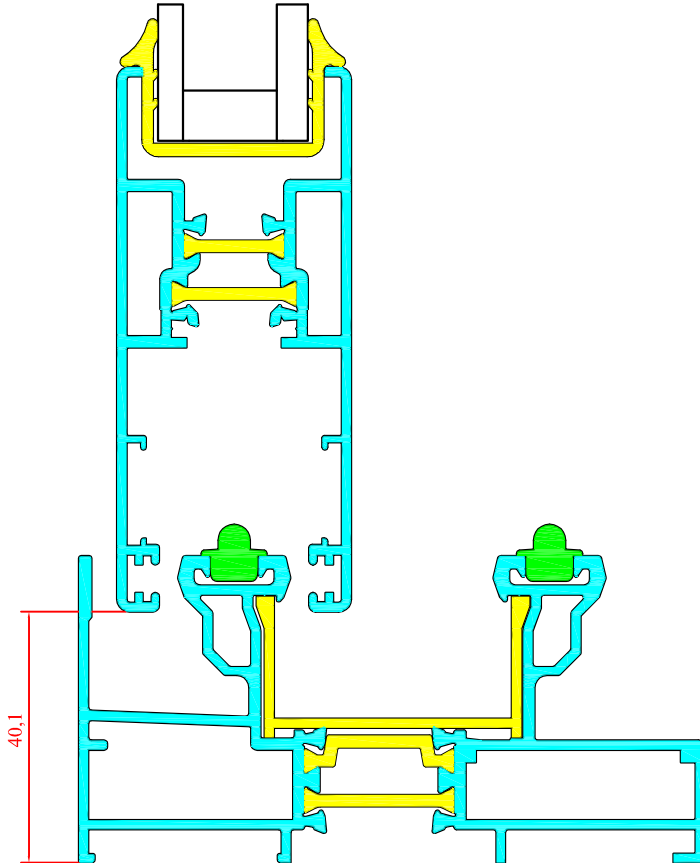

YALITIMLI SÜRME SERİ

YALITIMLI SÜRME TAKVİYELİ KENET PROF.
YSS 100 - 08
1.165 Kg/m

ALÇIN
Alüminyum A.Ş.

YALITIMLI SÜRME SERİ

ALÇIN
Alüminyum A.Ş.

YALITIMLI SÜRME SERİ

ALÇIN
Alüminyum A.Ş.

YALITIMLI SÜRME SERİ