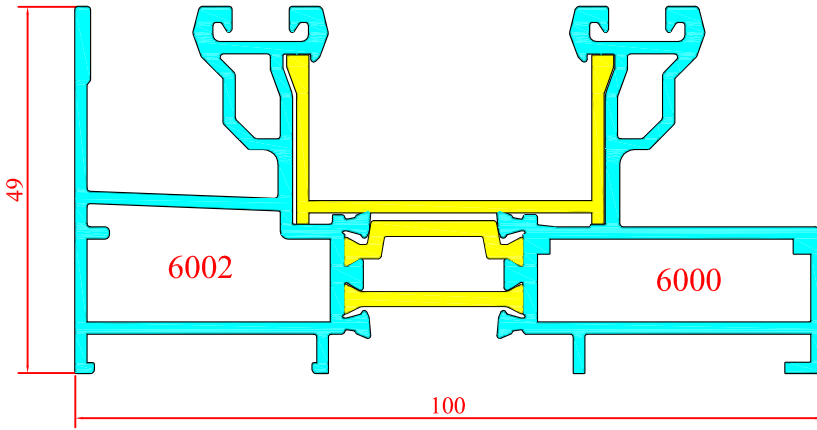

RAY PROF.
YSS 100 - 05
0.156 Kg/m

İKİLİ SÜRME KASA PROF.
YSS 100 - 02
2.066 Kg/m

ÜÇLÜ SÜRME KASA PROF.
YSS 100 - 03
3.078 kg/m

SÜRME KANAT PROF.

YSS 100 - 04

1.511 Kg/m

KANAT ORTA KAYIT PROF.

YSS 100 - 09

1.032 Kg/m

ALIN ALINA SÜRME KANAT
ADAPTÖR PROF.

YSS 100 - 07

0.285 Kg/m

KENET PROF.

YSS 100 - 06

0.519 Kg/m

ALÇIN
Alüminyum A.Ş.