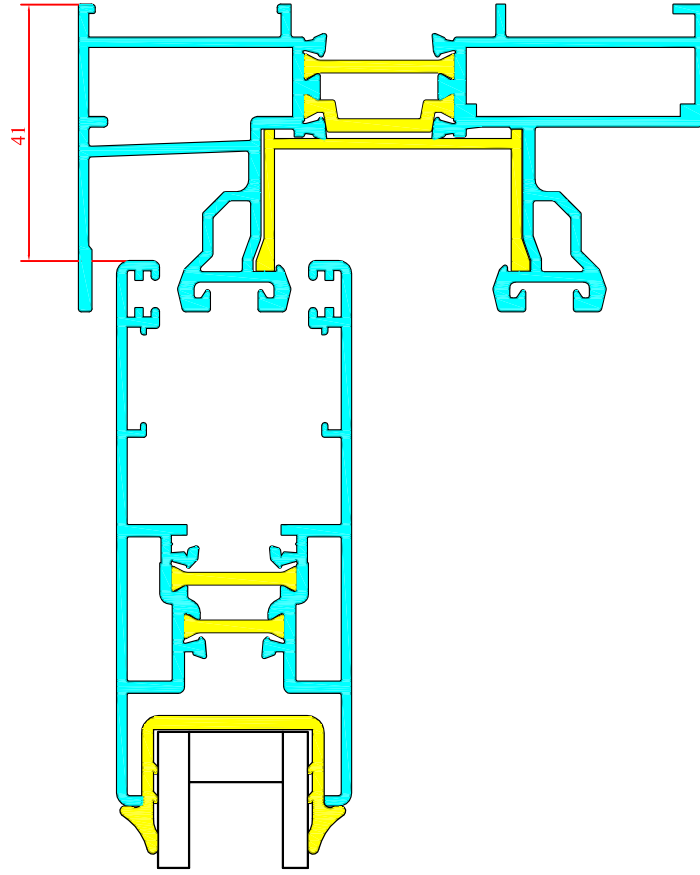

YALITIMLI SÜRME SERİ

YALITIMLI SÜRME TAKVİYELİ KENET PROF.
YSS 100 - 08
1.165 Kg/m

ALÇIN
Alüminyum A.Ş.

YALITIMLI SÜRME SERİ

ALÇIN
Alüminyum A.Ş.

YALITIMLI SÜRME SERİ

ALÇIN
Alüminyum A.Ş.

YALITIMLI SÜRME SERİ