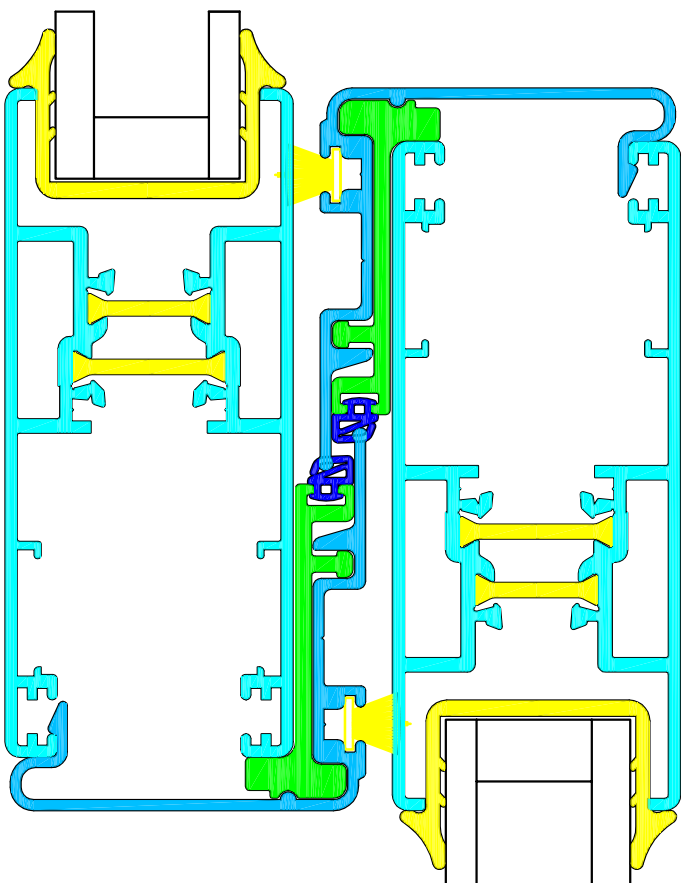

ALÇIN
Alüminyum A.Ş.

YALITIMLI SÜRME SERİ