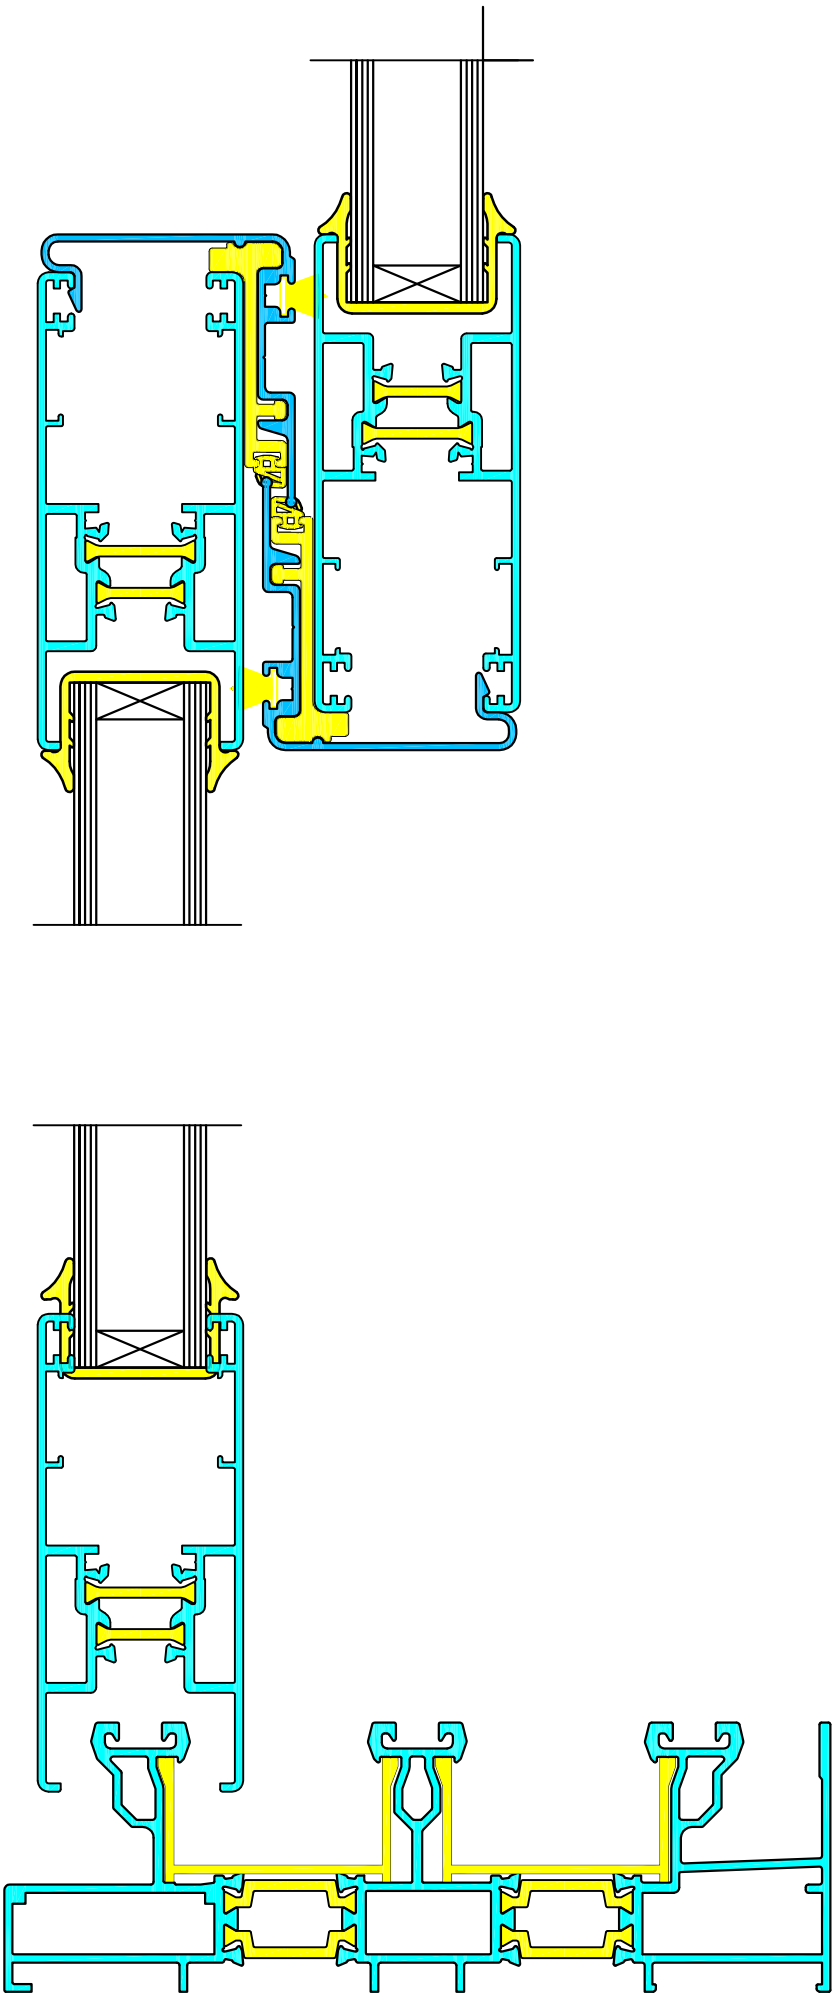

ALÇIN
Alüminyum A.Ş.

YALITIMLI SÜRME SERİ