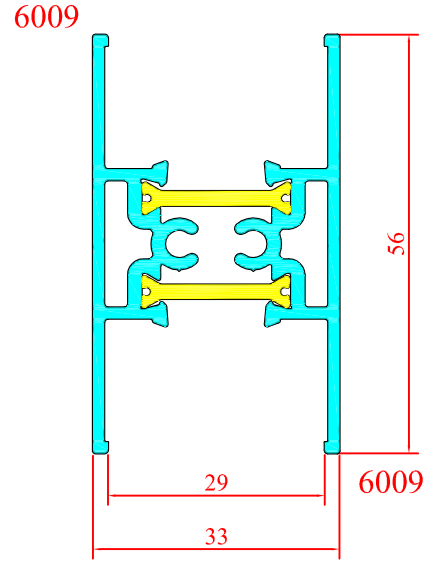

RAY PROF.
YSS 100 - 05
0.156 Kg/m

İKİLİ SÜRME KASA PROF.
YSS 100 - 02
2.066 Kg/m

ÜÇLÜ SÜRME KASA PROF.
YSS 100 - 03
3.078 kg/m

SÜRME KANAT PROF.

YSS 100 - 04

1.511 Kg/m

KANAT ORTA KAYIT PROF.

YSS 100 - 09

1.032 Kg/m

ALIN ALINA SÜRME KANAT
ADAPTÖR PROF.

YSS 100 - 07

0.285 Kg/m

KENET PROF.

YSS 100 - 06

0.519 Kg/m

ALÇIN
Alüminyum A.Ş.