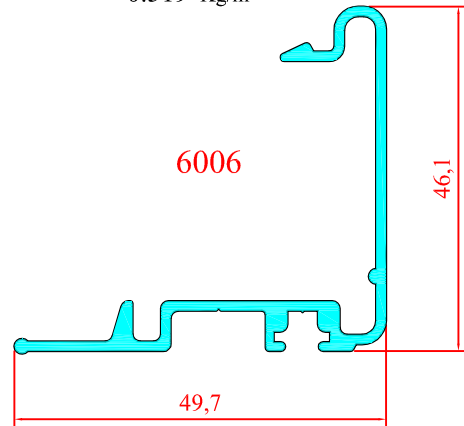

RAY PROF.
YSS 100 - 05
0.156 Kg/m

İKİLİ SÜRME KASA PROF.
YSS 100 - 02
2.066 Kg/m

ÜÇLÜ SÜRME KASA PROF.
YSS 100 - 03
3.078 kg/m

SÜRME KANAT PROF.

YSS 100 - 04

1.511 Kg/m

KANAT ORTA KAYIT PROF.

YSS 100 - 09

1.032 Kg/m

ALIN ALINA SÜRME KANAT
ADAPTÖR PROF.

YSS 100 - 07

0.285 Kg/m

KENET PROF.

YSS 100 - 06

0.519 Kg/m

ALÇIN
Alüminyum A.Ş.