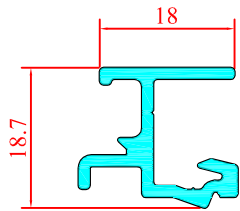

RAY PROF.
YSS 100 - 05
0.156 Kg/m

İKİLİ SÜRME KASA PROF.
YSS 100 - 02
2.066 Kg/m

ÜÇLÜ SÜRME KASA PROF.
YSS 100 - 03
3.078 kg/m

SÜRME KANAT PROF.

YSS 100 - 04

1.511 Kg/m

KANAT ORTA KAYIT PROF.

YSS 100 - 09

1.032 Kg/m

ALIN ALINA SÜRME KANAT
ADAPTÖR PROF.

YSS 100 - 07

0.285 Kg/m

KENET PROF.

YSS 100 - 06

0.519 Kg/m

ALÇIN
Alüminyum A.Ş.