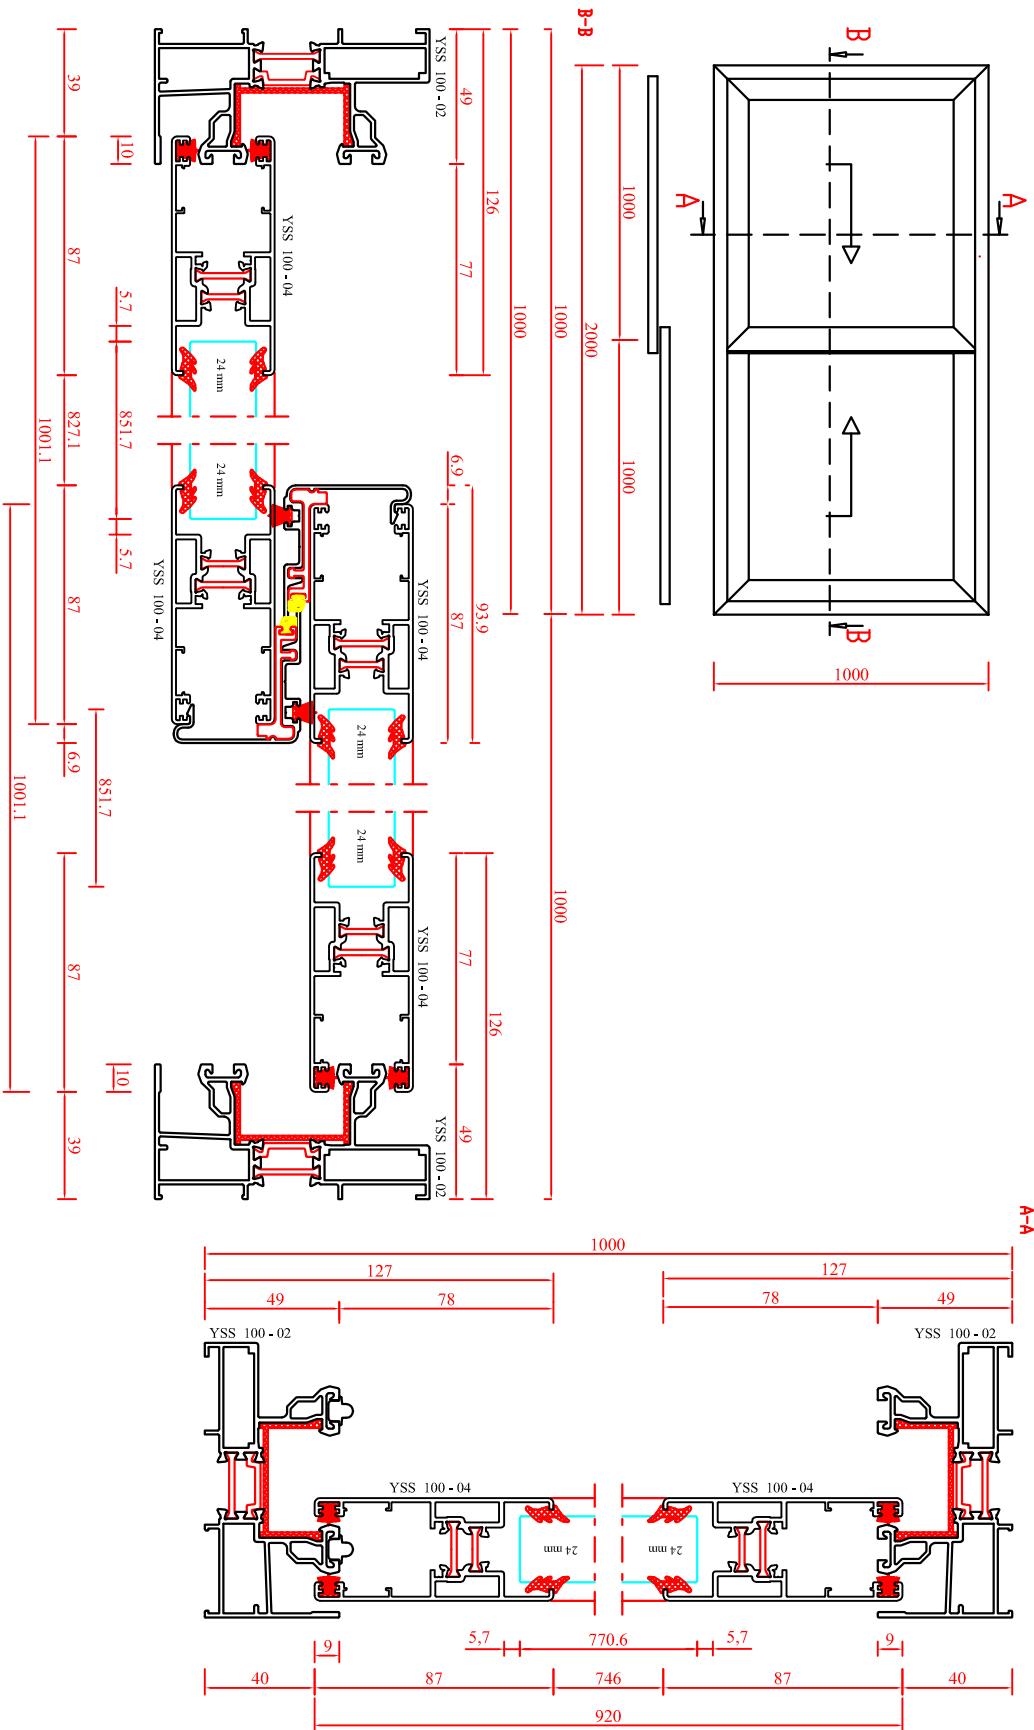

ALÇIN
Alüminyum A.Ş.

YALITIMLI SÜRME SERİ

İÇTEN GÖRÜNÜM