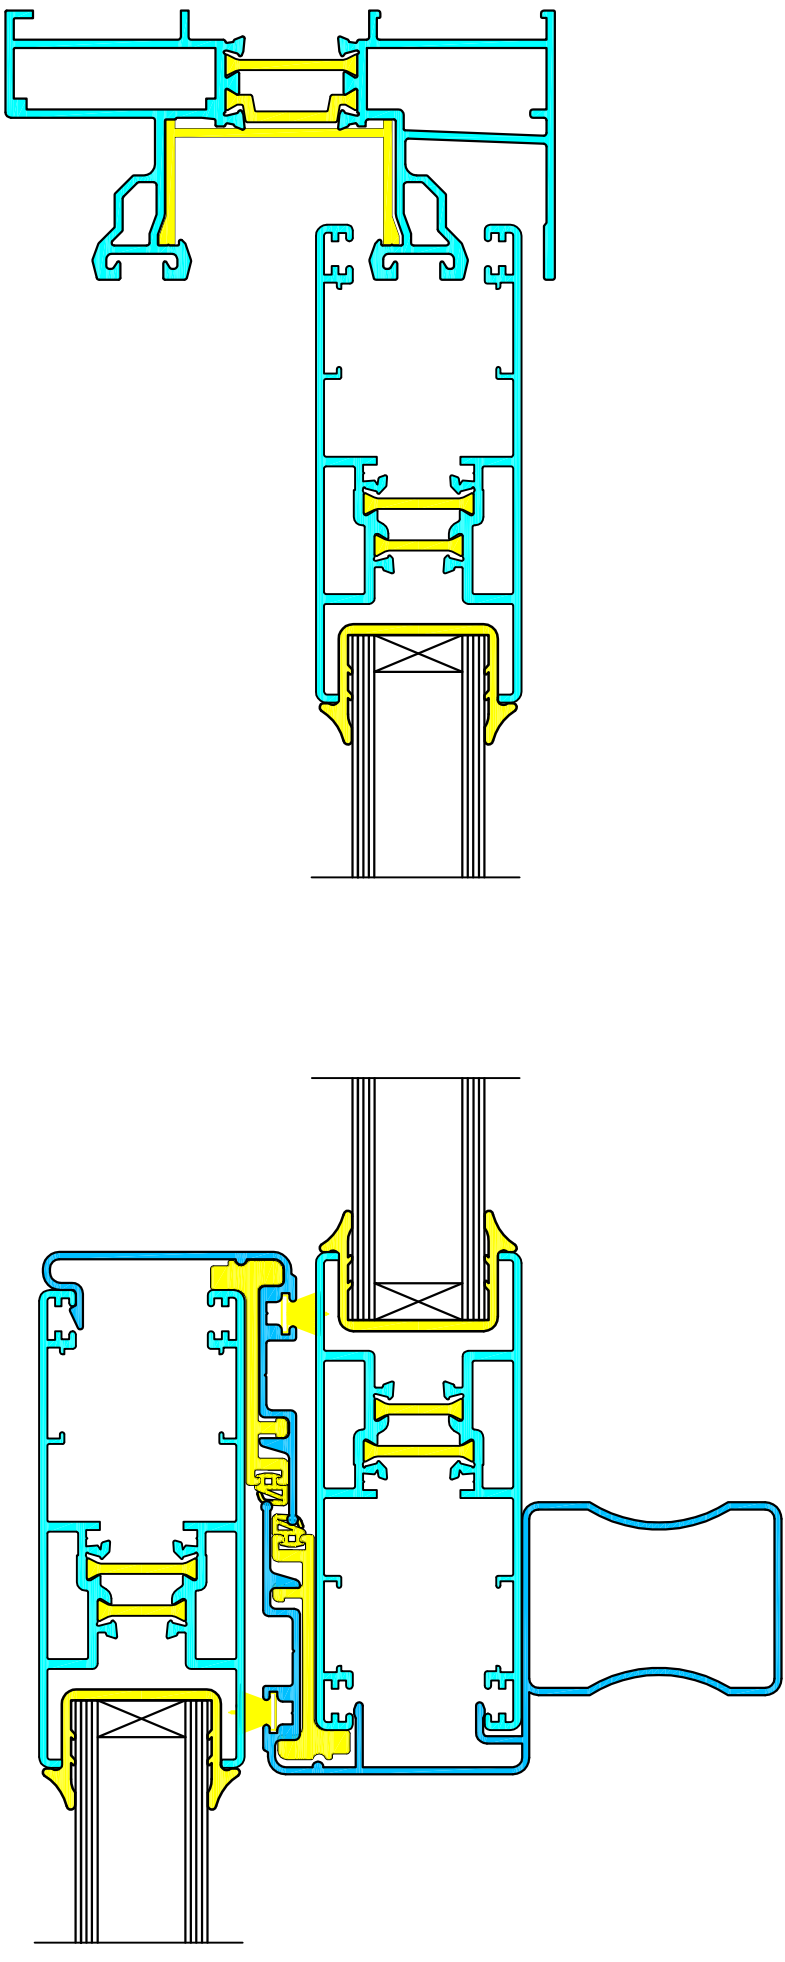

ALÇIN
Alüminyum A.Ş.

YALITIMLI SÜRME SERİ