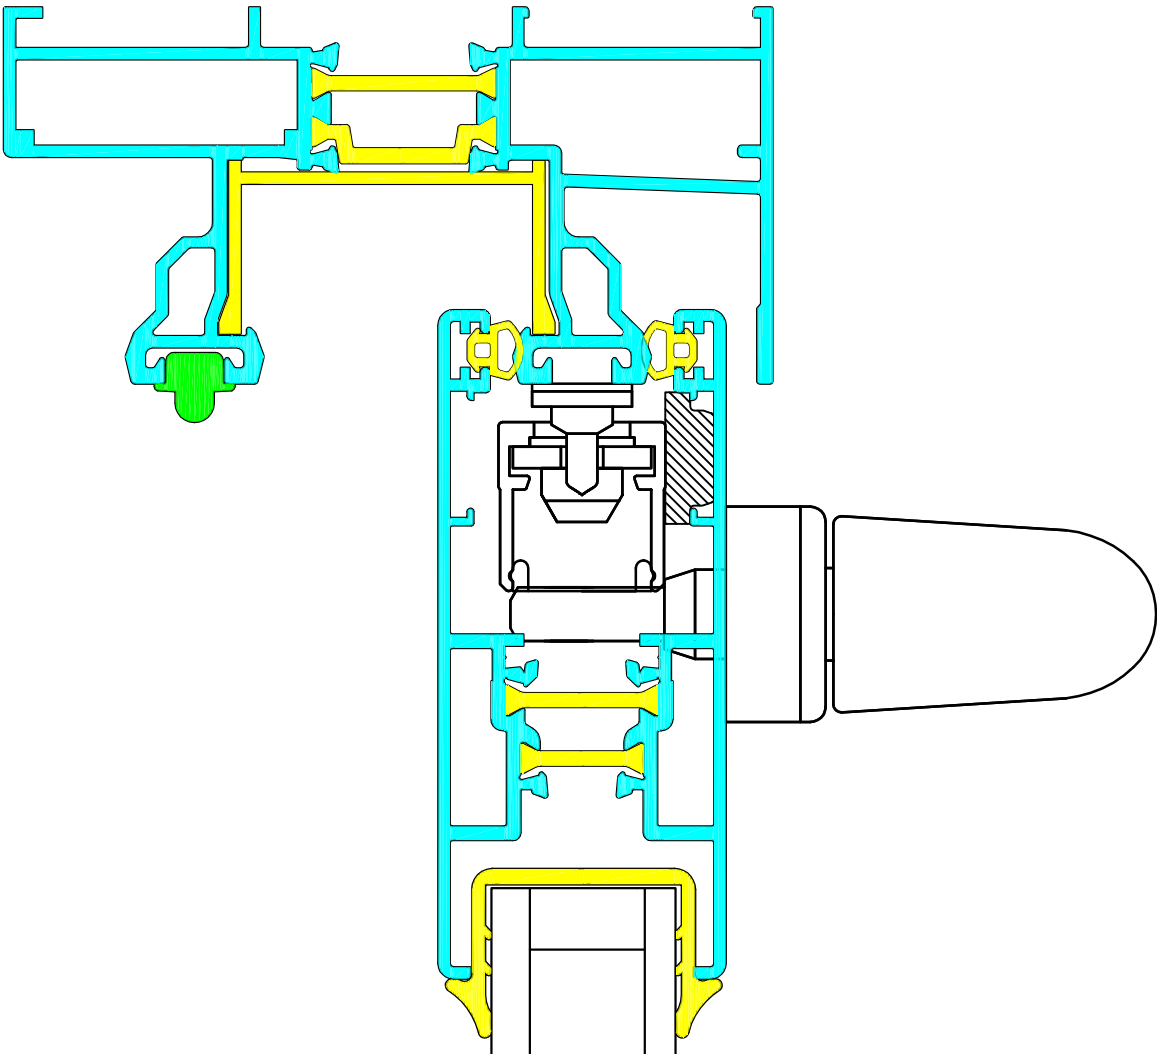

ALÇIN
Alüminyum A.Ş.

YALITIMLI SÜRME SERİ