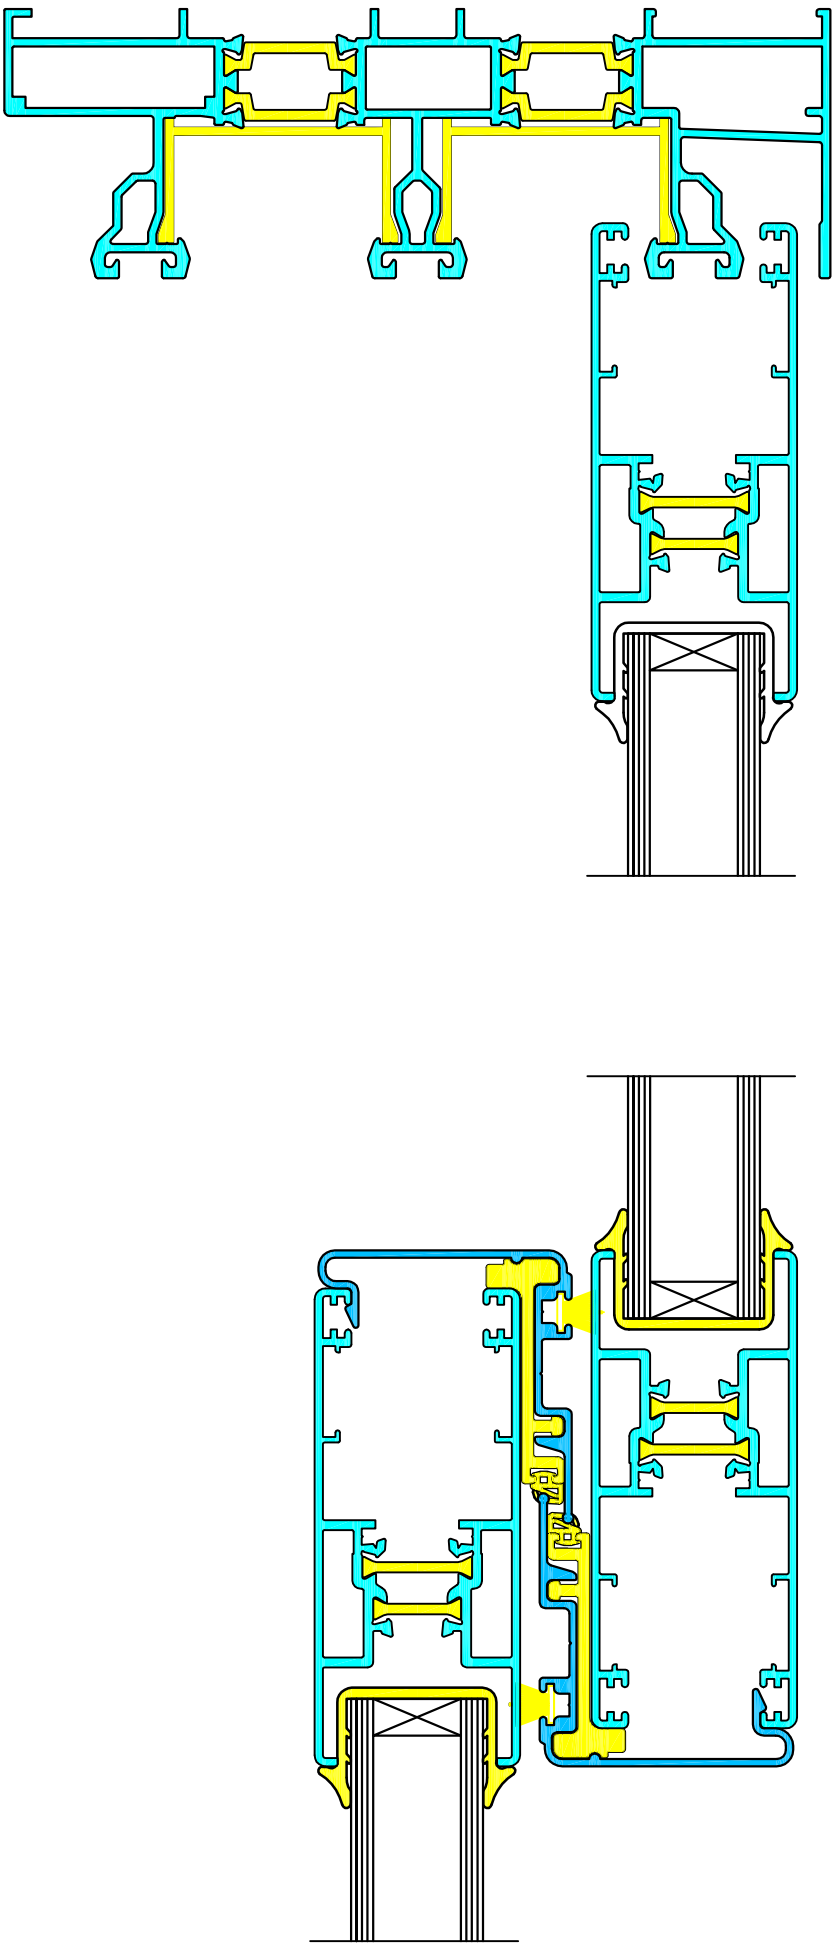

ALÇIN
Alüminyum A.Ş.

YALITIMLI SÜRME SERİ