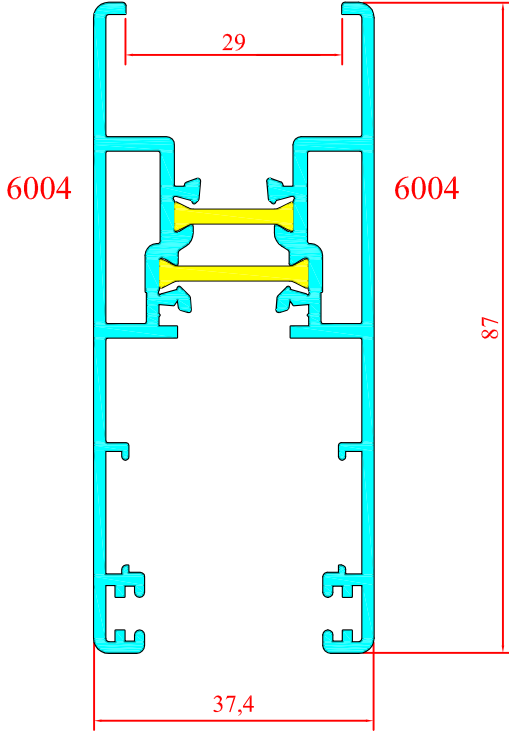

RAY PROF.
YSS 100 - 05
0.156 Kg/m

İKİLİ SÜRME KASA PROF.
YSS 100 - 02
2.066 Kg/m

ÜÇLÜ SÜRME KASA PROF.
YSS 100 - 03
3.078 kg/m

SÜRME KANAT PROF.

YSS 100 - 04

1.511 Kg/m

KANAT ORTA KAYIT PROF.

YSS 100 - 09

1.032 Kg/m

ALIN ALINA SÜRME KANAT
ADAPTÖR PROF.

YSS 100 - 07

0.285 Kg/m

KENET PROF.

YSS 100 - 06

0.519 Kg/m

ALÇIN
Alüminyum A.Ş.