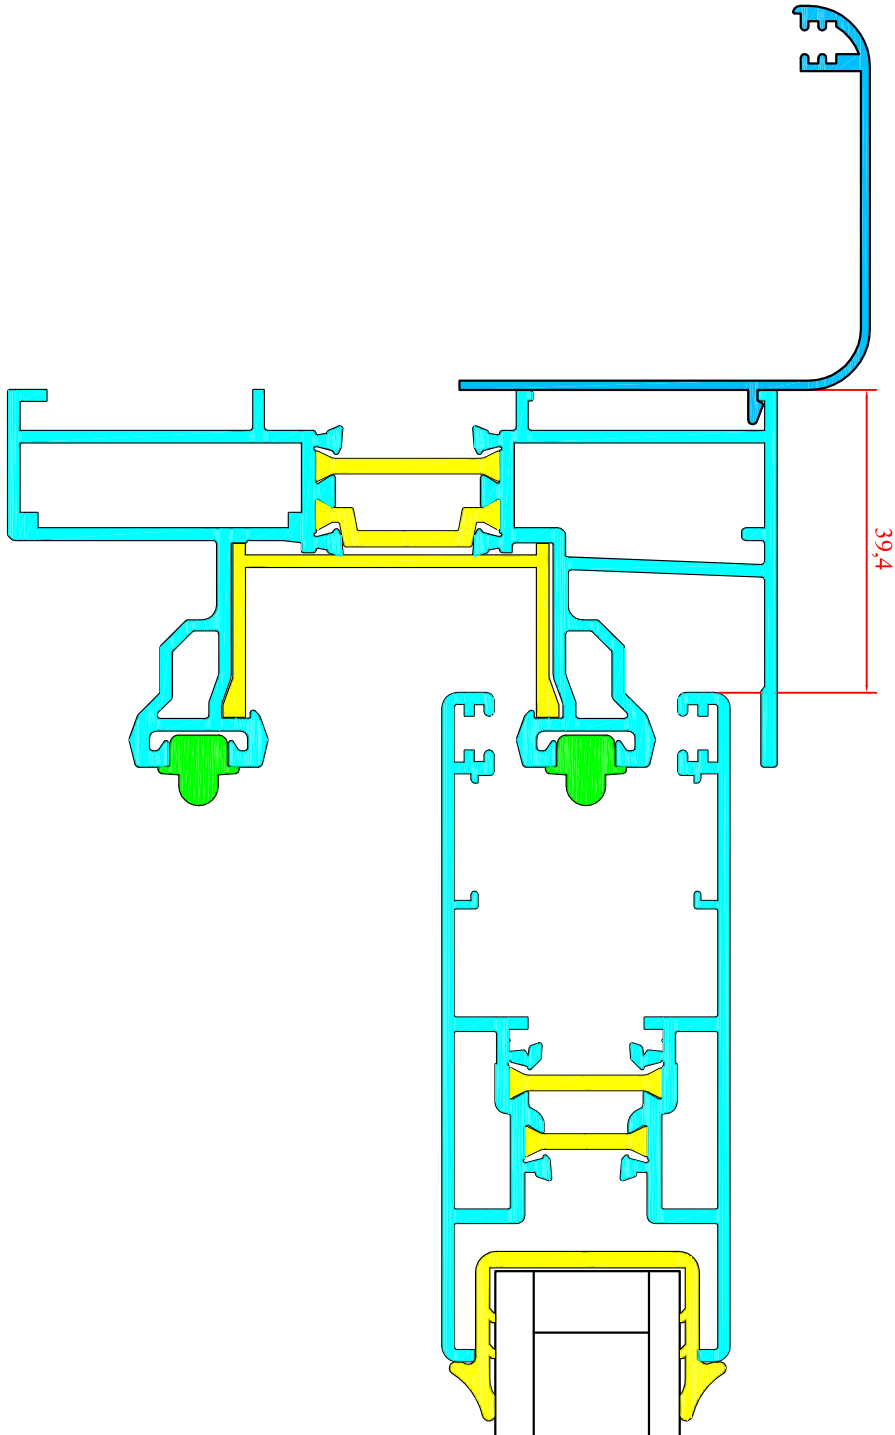

YALITIMLI SÜRME SERİ

YALITIMLI SÜRME TAKVİYELİ KENET PROF.
YSS 100 - 08
1.165 Kg/m

ALÇIN
Alüminyum A.Ş.

YALITIMLI SÜRME SERİ

ALÇIN
Alüminyum A.Ş.

YALITIMLI SÜRME SERİ

ALÇIN
Alüminyum A.Ş.

YALITIMLI SÜRME SERİ