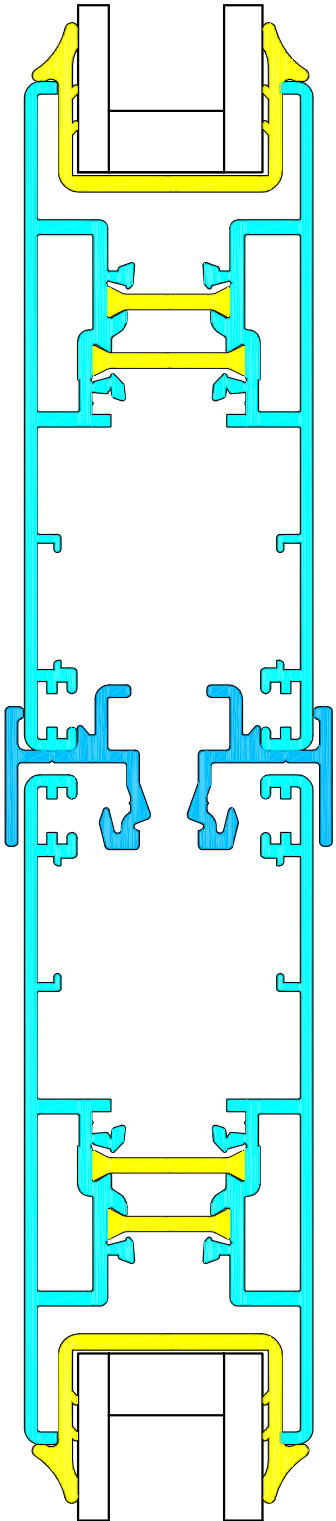

RAY PROF.
YSS 100 - 05
0.156 Kg/m

İKİLİ SÜRME KASA PROF.
YSS 100 - 02
2.066 Kg/m

ÜÇLÜ SÜRME KASA PROF.
YSS 100 - 03
3.078 kg/m

SÜRME KANAT PROF.

YSS 100 - 04

1.511 Kg/m

KANAT ORTA KAYIT PROF.

YSS 100 - 09

1.032 Kg/m

ALIN ALINA SÜRME KANAT
ADAPTÖR PROF.

YSS 100 - 07

0.285 Kg/m

KENET PROF.

YSS 100 - 06

0.519 Kg/m

ALÇIN
Alüminyum A.Ş.

YALITIMLI SÜRME SERİ

YALITIMLI SÜRME TAKVİYELİ KENET PROF.
YSS 100 - 08
1.165 Kg/m

ALÇIN
Alüminyum A.Ş.

YALITIMLI SÜRME SERİ

ALÇIN
Alüminyum A.Ş.

YALITIMLI SÜRME SERİ

ALÇIN
Alüminyum A.Ş.

YALITIMLI SÜRME SERİ