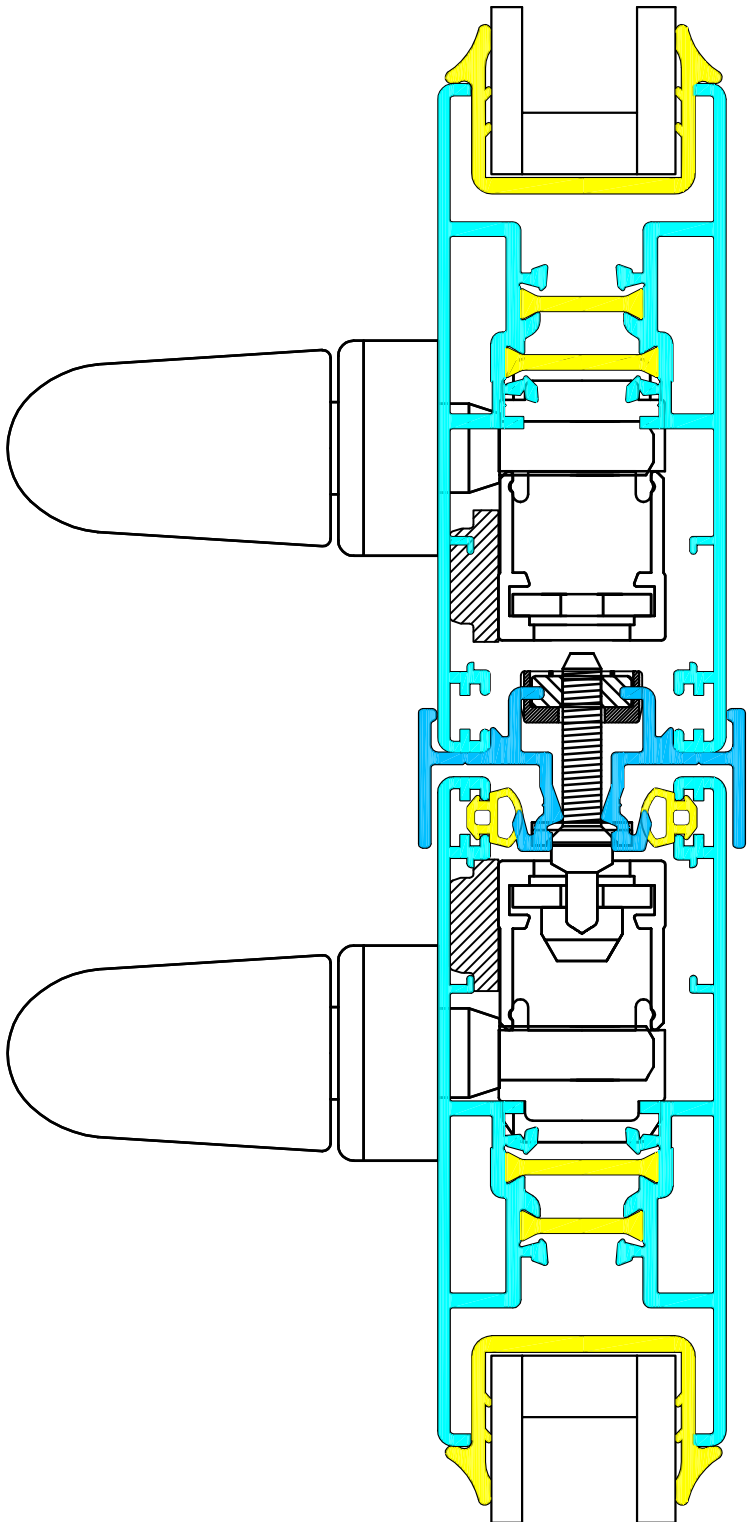

ALÇIN
Alüminyum A.Ş.

YALITIMLI SÜRME SERİ