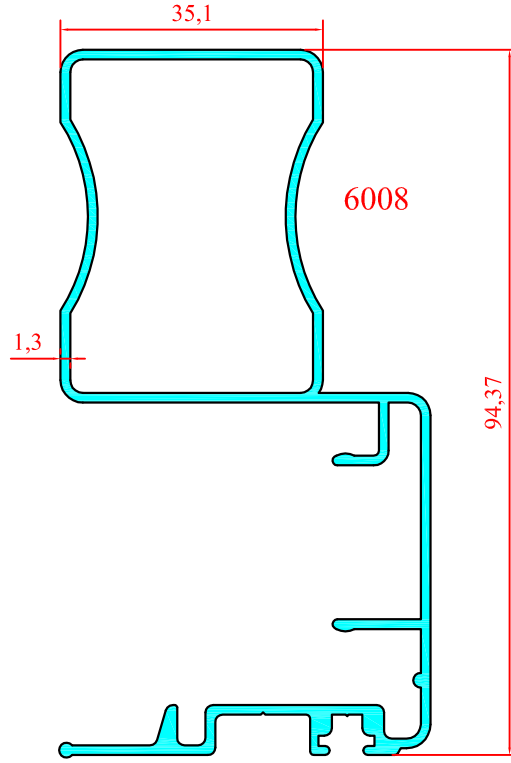

ALÇIN
Alüminyum A.Ş.

YALITIMLI SÜRME SERİ

YALITIMLI SÜRME TAKVİYELİ KENET PROF.
YSS 100 - 08
1.165 Kg/m