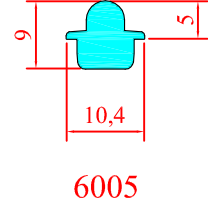

RAY PROF.
YSS 100 - 05
0.156 Kg/m

İKİLİ SÜRME KASA PROF.
YSS 100 - 02
2.066 Kg/m

ÜÇLÜ SÜRME KASA PROF.
YSS 100 - 03
3.078 kg/m

SÜRME KANAT PROF.

YSS 100 - 04

1.511 Kg/m

KANAT ORTA KAYIT PROF.

YSS 100 - 09